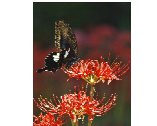

50_ニラの花訪問_F 50_休むトンボ_R.jp 50_彼岸のランデブ 50_彼岸花に遊ぶ_ 50_白い彼岸花のF 50_秋近し_R.jpg